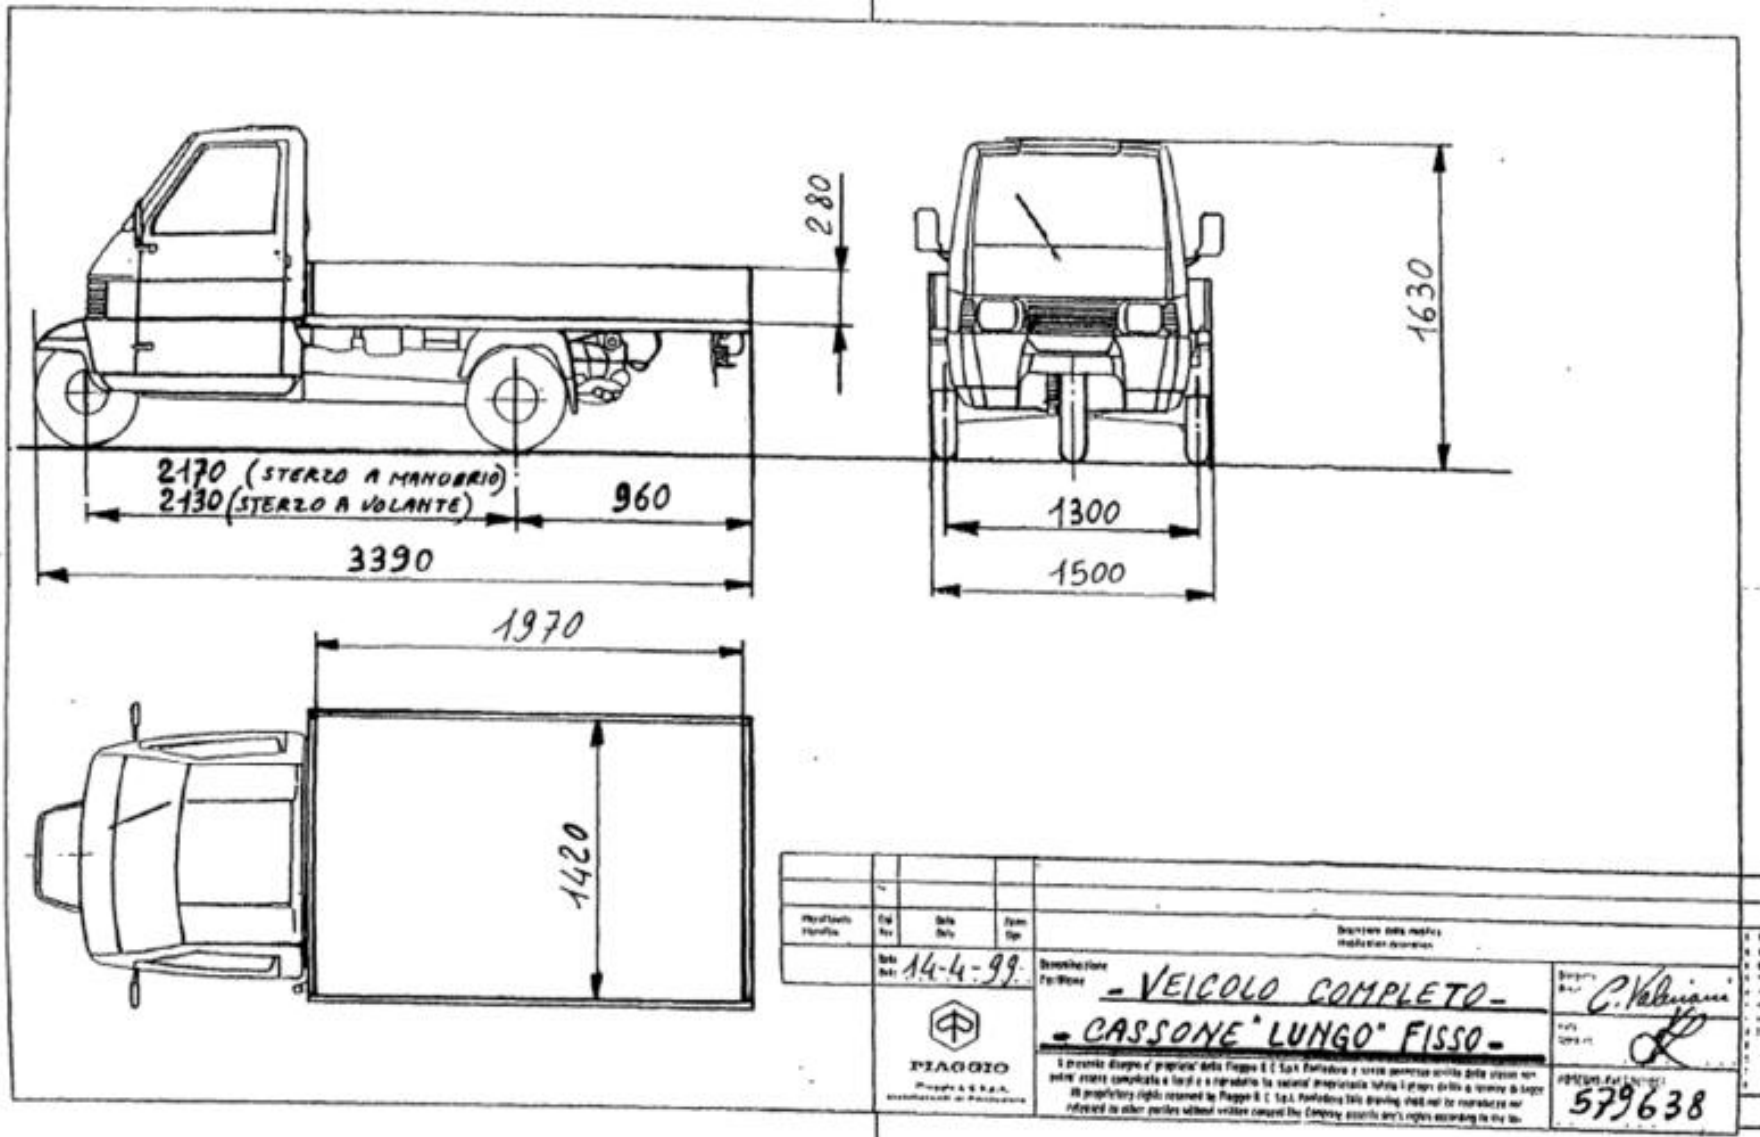

Ape TM – Pritsche

Homologationsklasse L5e